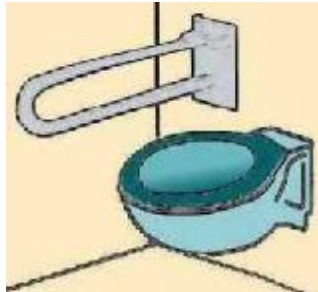

## MESAS

**MOD. 950**

MESAS DE BANQUETES PLEGABLES

MEDIDAS: Largo 205 X Ancho 90 X Alto 72

---

## BARRAS DE SUJECIÓN