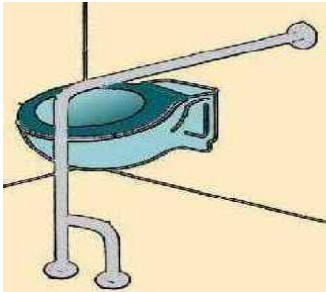

## MESAS

**MOD. 950**

MESAS DE BANQUETES PLEGABLES

MEDIDAS: Largo 205 X Ancho 90 X Alto 72

---

## BARRAS DE SUJECIÓN