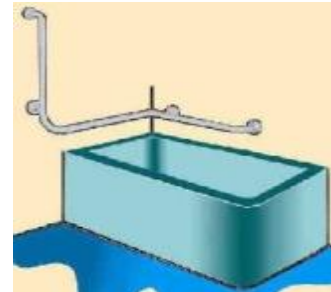

## MESAS

**MOD. 950**

MESAS DE BANQUETES PLEGABLES

MEDIDAS: Largo 205 X Ancho 90 X Alto 72

---

## BARRAS DE SUJECIÓN