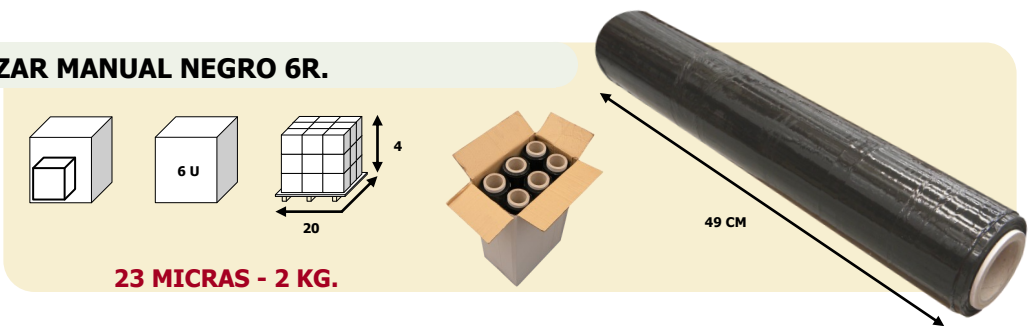

42202 FILM PALETIZAR MANUAL NEGRO 6R.