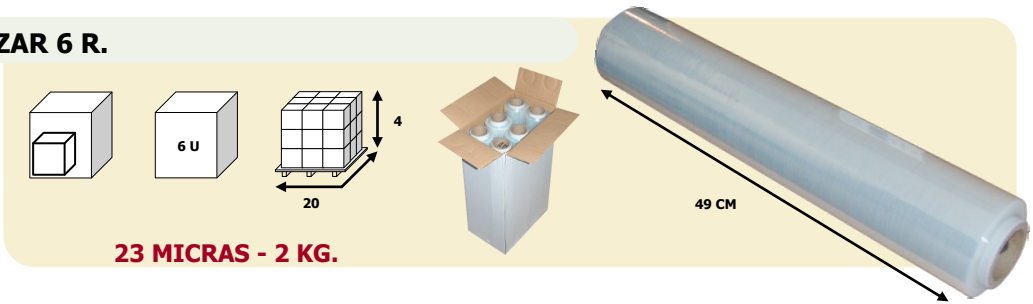

42200 FILM PALETIZAR 6 R.